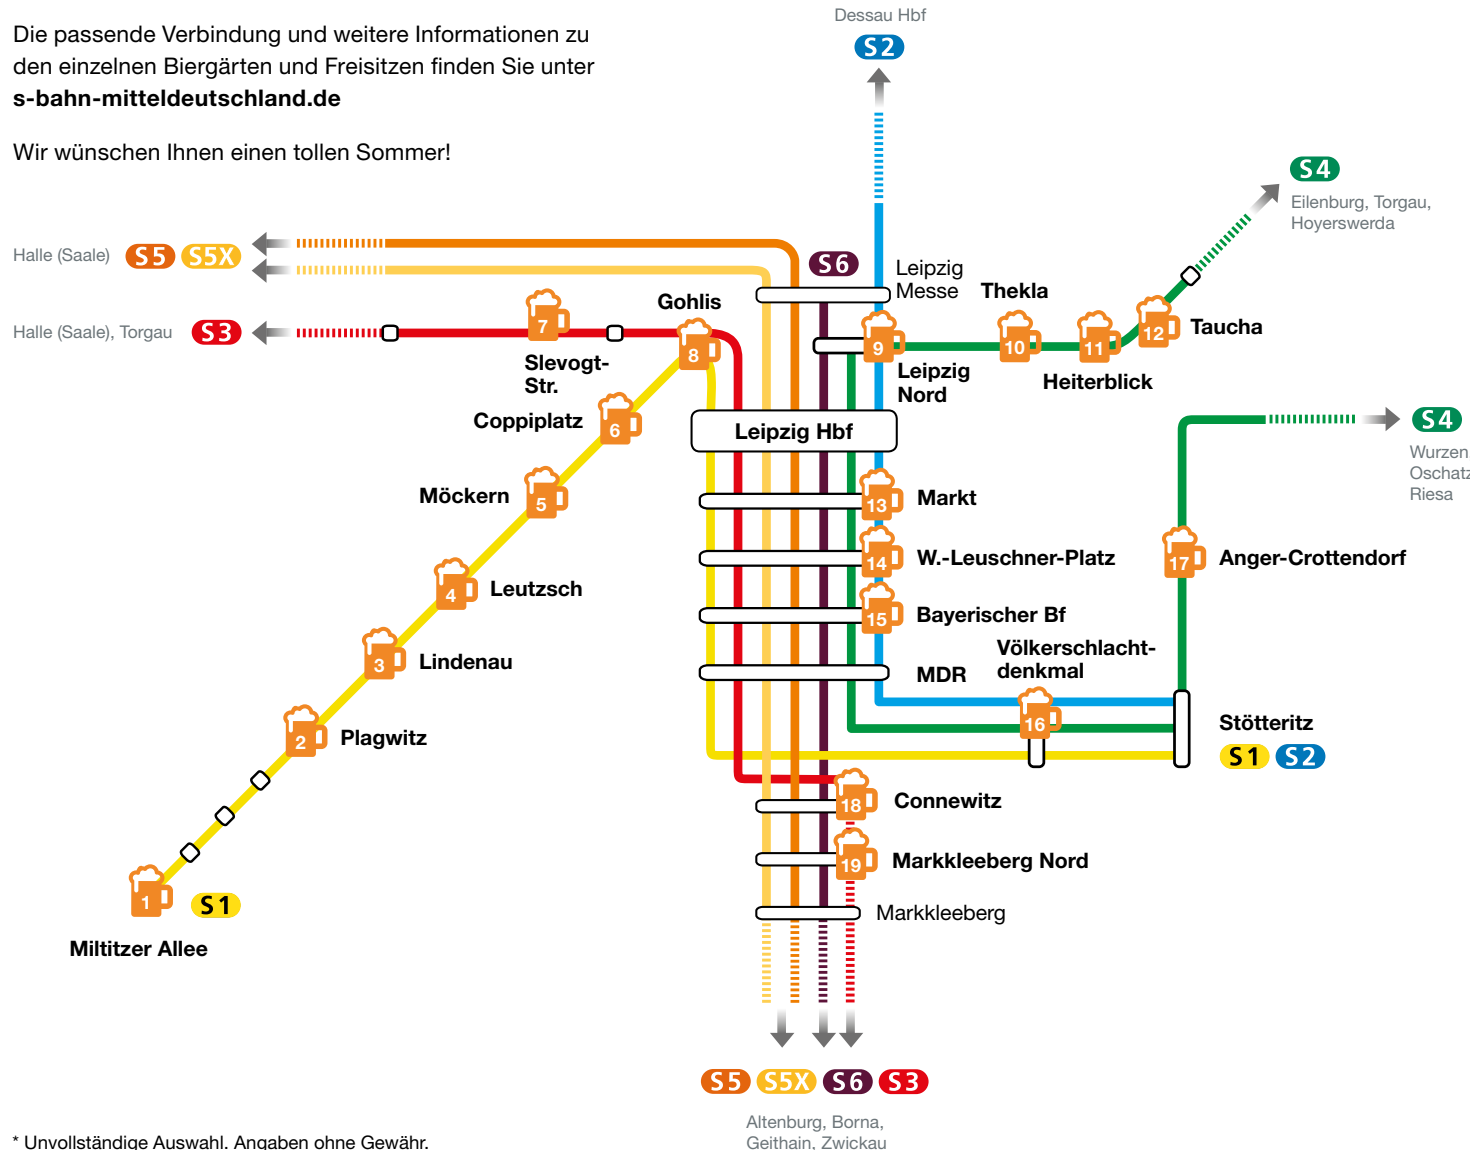

Sommer ist Biergartenzeit.

Wir haben für Sie Biergärten und Freisitze in Leipzig und Umgebung ausgesucht, die gut mit der S-Bahn Mitteldeutschland zu erreichen sind. Gern bringen wir Sie dort hin und wieder zurück nach Hause. So können Sie die Biergartensaison sorglos genießen. Und damit Sie wissen, wo Sie unter freiem Himmel bewirtet werden, haben wir unsere Empfehlungen hier zusammengestellt.*

Die passende Verbindung und weitere Informationen zu den einzelnen Biergärten und Freisitzen finden Sie unter s-bahn-mitteldeutschland.de

Wir wünschen Ihnen einen tollen Sommer!

Ihr Ticketkauf

MDV-Fahrscheine erhalten Sie an den Ticket-Automaten oder über die kostenfreie App easy.GO.

Legende

- **1** **Klinke am Seeblick**
  Salzweg 10, 04207 Leipzig, 📍 Wegzeit ca. 20 Min.
- **2** **Die Versorger**
  Spinnereistraße 7, 04179 Leipzig, 📍 Wegzeit ca. 5 Min.
- **3** **Mörtelwerk**
  Am Kanal 28, 04179 Leipzig, 📍 Wegzeit ca. 12 Min.
- **3** **Kaiserbad**
  Karl-Heine-Straße 93, 04229 Leipzig, 📍 Wegzeit ca. 12 Min.
- **3** **Zum wilden Heinz**
  Hähnelstraße 22, 04177 Leipzig, 📍 Wegzeit ca. 15 Min.
- **3** **Leipziger Brettl**
  Odermannstraße 12, 04177 Leipzig, 📍 Wegzeit ca. 19 Min.
- **3** **Felsenkeller Leipzig – Biergarten**
  Karl-Heine-Straße 32, 04299 Leipzig, 📍 Wegzeit ca. 19 Min.
- **4** **Villa Hasenholz**
  Gustav-Esche-Straße 1, 04179 Leipzig, 📍 Wegzeit ca. 14 Min.
- **4** **Gaststätte Weinberggärten**
  Weinbergstraße 21, 04179 Leipzig, 📍 Wegzeit ca. 18 Min.
- **5** **Wirtshaus West**
  Herloßsohnstraße 42a, 04155 Leipzig, 📍 Wegzeit ca. 14 Min.
- **6** **Münsters – Restaurant, Biergarten**
  Platnerstraße 13, 04155 Leipzig, 📍 Wegzeit ca. 16 Min.
- **7** **Biergarten am Haus Auensee**
  Gustav-Esche-Straße 8, 04159 Leipzig, 📍 Wegzeit ca. 20 Min.
- **8** **Biergarten mit Ginkgobaum im Buddehaus**
  Lützowstraße 19, 04155 Leipzig, 📍 Wegzeit ca. 2 Min.
- **8** **Goseschänke „ohne Bedenken“**
  Menckestraße 5, 04155 Leipzig, 📍 Wegzeit ca. 10 Min.
- **9** **Heimatscholle**
  Schönefelder Straße 37, 04129 Leipzig, 📍 Wegzeit ca. 10 Min.
- **9** **Kastaniengrün**
  Mosenthinstraße 5, 04129 Leipzig, 📍 Wegzeit ca. 21 Min.
- **10** **Abtnaudorfer Hof**
  Heiterblickstraße 17, 04347 Leipzig, 📍 Wegzeit ca. 12 Min.
- **11** **Biergarten Mühlengrund**
  Cleudner Straße 24, 04349 Leipzig, 📍 Wegzeit ca. 27 Min.
- **12** **Landgasthof Gut Graßdorf**
  Am Volksgut 2, 04425 Taucha, 📍 Wegzeit ca. 17 Min.

* Unvollständige Auswahl. Angaben ohne Gewähr.